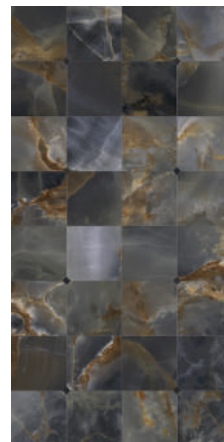

POLISHED

 9 mm

GEMME 60x120
DIAMOND

GEMME 60x120
PYRITE

GEMME 60x120
BRONZE

GEMME 60x120
LAPIS

GEMME 60x120
JASPER

CUBE 60x120
BEIGE