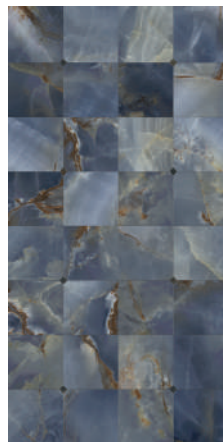

POLISHED

 9 mm

GEMME 60x120
DIAMOND

GEMME 60x120
PYRITE

GEMME 60x120
BRONZE

GEMME 60x120
LAPIS

GEMME 60x120
JASPER

CUBE 60x120
BEIGE